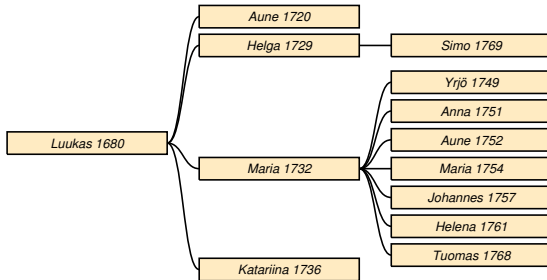

1 Sukutaulut

1.1 Sukupolvet 1-3

Luukas Lääti

Taulu 1

Luukas Lääti * 1680 Sakkola? † 9.5.1742 Sakkola Koukunniemi. Bonde.¹ ∞ **Maria N.** * 1697.

Aune * 1720 *do* † 11.4.1742 Sakkola Haparainen. Taulu 2.

Helga * 1729 Sakkola Koukunniemi † 18.2.1795 Sakkola Haidermaa. Taulu 3.

Maria * 1732 Sakkola Koukunniemi † 13.3.1782 Sakkola Lobrola. Taulu 4.

Katariina * 1736 Sakkola Koukunniemi.

Taulu 2

Aune Lääti * 1720 Sakkola Koukunniemi † 11.4.1742 Sakkola Haparainen. Taulu 1.² ∞ 28.12.1739 **Martti Kekki** * 1720 *do* † 21.3.1742 *do*.