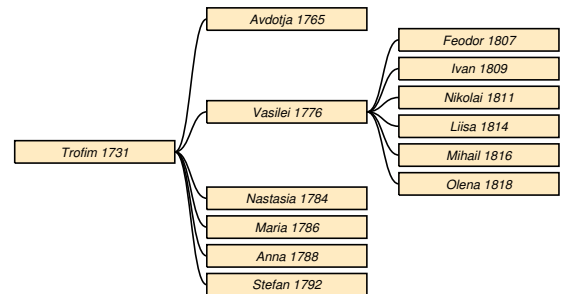

Trofim Waski

Taulu 24

Trofim Waski * 1731 Sakkola Vaskela † *do.* Taulu 3.⁸ ∞ **Marja N.** * 1755 † *do.*

Avdotja * 1765 *do.*

Vasilei * 1776 *do.* Taulu 25.

Nastasia * 1784 *do.*

Maria * 1786 *do.*

Anna * 1788 *do.*

Stefan * 1792 *do.*

Taulu 25

Vasilei Waski * 1776 Sakkola Vaskela. Taulu 24.⁹ ∞ **Fedosia Trofimov ?** * 1786.

Feodor Trofimov * 1807 *do.*

Ivan Trofimov * 1809 *do.* Taulu 26.

Nikolai Trofimov * 1811 *do* † 14.2.1868 *do.*

Liisa Trofimov * 1814 *do.*

Mihail Trofimov * 1816 *do* † 25.5.1866 *do.* Taulu 27.

Olena Trofimov * 1818 *do.*

Taulu 26

Ivan Trofimov * 1809 Sakkola Vaskela. Taulu 25.¹⁰ ∞ 1800 **Anna Trofimov** * 1809 *do* † 26.9.1879 *do.* **N. N.**

⁷Vaski-suku/587

⁸Waskikirja/650

⁹Vaskela/651

¹⁰Vaskela/653