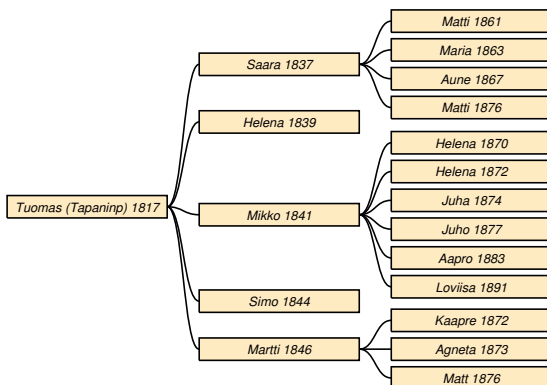

Tuomas Torikka

¹RK 1830/30-44/28&91-Haapsaaren suku

Taulu 19

Tuomas Torikka * 30.11.1817 Sakkola Joentaka † 1.12.1845 Sakkola Joentaka? Taulu 5. Måg.² ∞ 26.12.1836 **Aune Korkka** * 6.6.1818 Sakkola Sunikkala † 1.1.1887 *do.*

Saara * 28.5.1837 Sakkola Joentaka?

Helena * 3.10.1839 *do* † 8.8.1840 *do.*

Mikko * 14.9.1841 Sakkola Joentaka † 25.3.1896 Sakkola Kosela.

Simo * 30.9.1844 Sakkola Joentaka † 23.9.1845 *do.*

Martti * 7.8.1846 *do* † 29.8.1877 Sakkola Saaroinen.