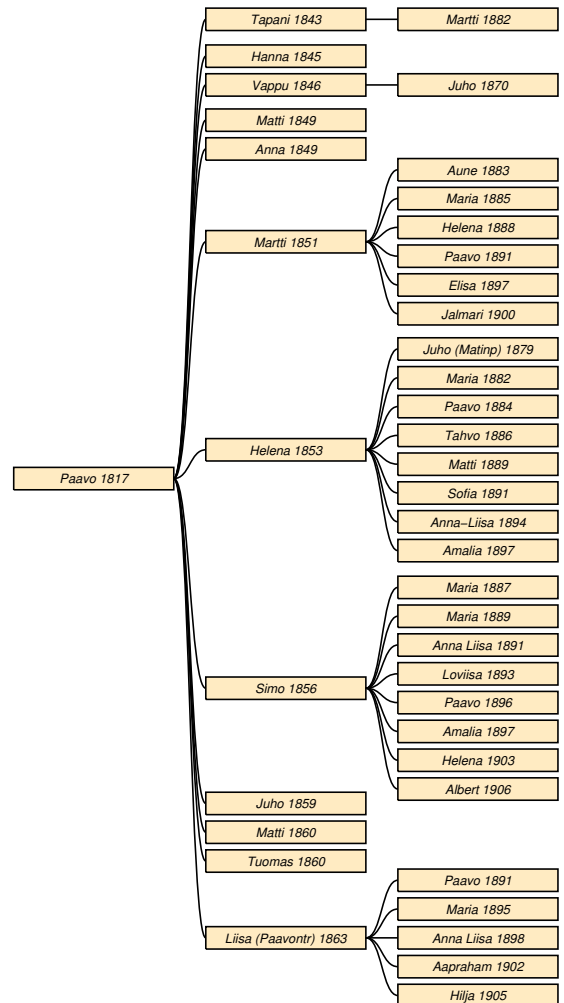

Paavo Torikka

²RK 1830/119&19-MAlistalo