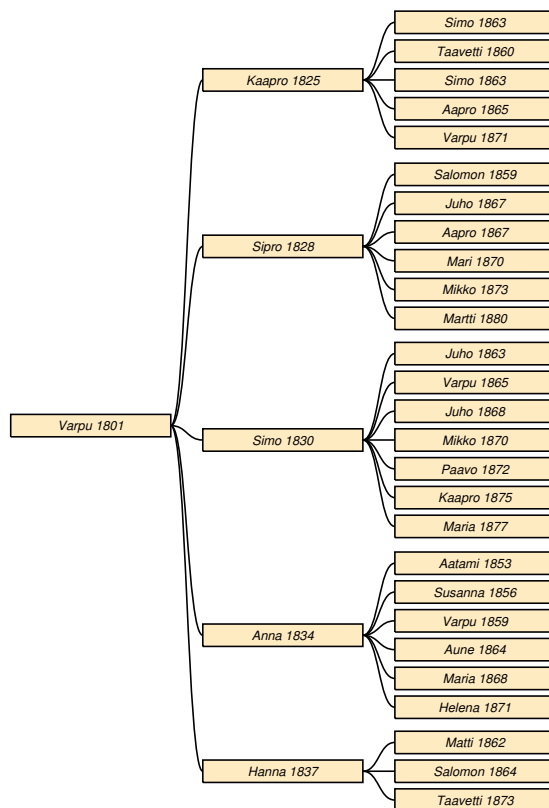

Martti * 18.4.1851 *do* † 13.6.1914 Metsäpirtti Joentaka.

Helena * 30.12.1853 Sakkola Joentaka † 15.8.1910 Metsäpirtti Joentaka.

Simo * 9.11.1856 Sakkola Joentaka † 23.3.1926 Metsäpirtti Joentaka.

Juho * 8.4.1859 Sakkola Joentaka.

Matti * 17.10.1860 *do.*

Tuomas * 17.10.1860 *do.*

Liisa * 20.10.1863 *do* † 11.11.1938 Metsäpirtti kk.

Varpu Haapsaari

Taulu 21

Varpu Haapsaari * 10.2.1801 Sakkola Metsäpirtti kk † 7.12.1873 Sakkola Sunikkala. Taulu 8. Taulu 9.² ∞ 27.10.1822 **Taavi Korkka** * 7.8.1790 *do* † 3.11.1864 *do.*