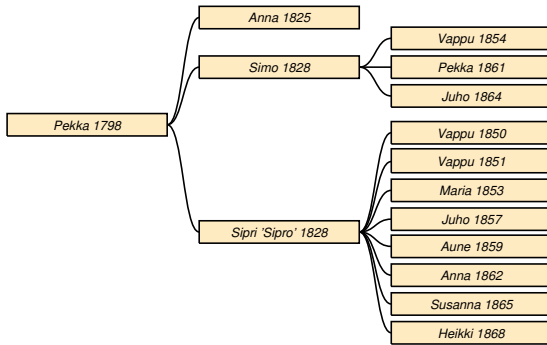

Pekka Haapsaari

Taulu 22

Pekka Haapsaari * 30.6.1798 Sakkola Metsäpirtti † 14.2.1860 Sakkola Haapsaari. Taulu 8. Taulu 9.¹ ∞ 20.6.1824 **Vappu Laulajainen** * 17.1.1795 Sakkola Taipale † 30.3.1840 Sakkola Metsäpirtti. ∞ 1830 **Eeva Korpelainen** * 20.11.1812 Sakkola Raaju † 17.3.1883 Sakkola Metsäpirtti.

Anna * 27.9.1825 Sakkola Metsäpirtti kk † 1846 *do.*

Simo * 6.9.1828 Sakkola Haapsaari † 6.11.1871 *do.*

Sipi 'Sipro' * 6.9.1828 *do* † 21.12.1892 Venäjä.