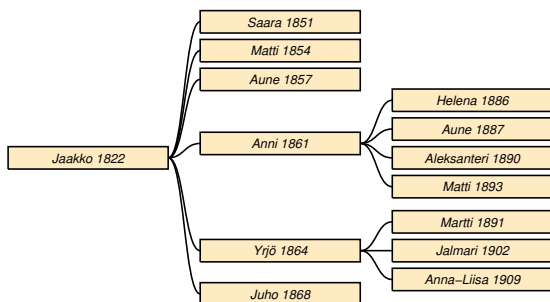

Simo Metso * 16.11.1815 Sakkola Metsäpirtti kk † 27.10.1845 Sakkola Metsäpirtti. andtäp. Taulu 3.¹ ∞ 16.6.1837 **Susanna Hyytiä** * 9.8.1817 Sakkola Saaroinen † 20.6.1843 Sakkola Metsäpirtti kk. ∞ 26.12.1843 **Aune Torikka** * 18.10.1813 Sakkola Joentaka † 30.8.1854 *do.* Taulu 18.

Aune * 19.1.1840 Sakkola Metsäpirtti kk.

Juho * 16.4.1841 *do* † 16.6.1841 Sakkola Metsäpirtti.

Aune * 17.5.1842 Sakkola Metsäpirtti kk † 31.10.1842 Sakkola Metsäpirtti.

Maria * 20.6.1843 Sakkola Metsäpirtti kk † 8.8.1843 Sakkola Metsäpirtti.

Yrjö * 2.9.1844 Sakkola Metsäpirtti kk † 19.9.1845 Sakkola Metsäpirtti.

Jaakko Metso

Taulu 15

Jaakko Metso * 1.5.1822 Sakkola Metsäpirtti kk † 24.12.1889 *do.* Taulu 3. Talonpoika.² ∞ 26.12.1842 **Helena Kiuru** * 8.4.1825 Sakkola Metsäpirtti kk? † 27.3.1899 Sakkola Metsäpirtti kk.