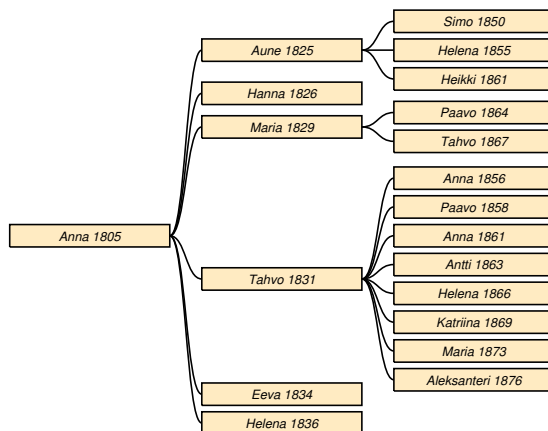

Anna Torikka

Taulu 17

Anna Torikka * 17.2.1805 Sakkola Joentaka † 24.9.1878 *do.* nerffeber. Taulu 5.⁴ ∞ 26.12.1824 **Paavo Puikkonen** * 16.3.1806 *do* † 21.1.1873 *do.*

Aune * 11.12.1825 *do* † 16.11.1881 *do.*

Hanna * 24.12.1826 *do.*

³synt-vih-kuol (50 v)-ALVäisänen(Mikkeli)/1981

⁴synt-vih-kuol (73 v)-ALVäisänen(Mikkeli)/1981