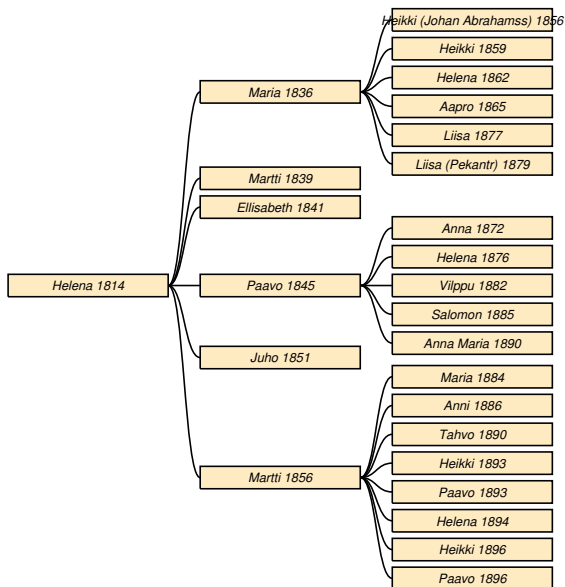

Helena Metso

Taulu 26

Helena Metso * 13.11.1814 Sakkola Metsäpirtti kk
† 10.11.1864 *do.* stygn. Taulu 11.¹ ∞ 26.12.1834

Heikki Tuokko * 29.8.1809 *do* † 10.6.1865 *do.*

Maria * 20.2.1836 Sakkola Metsäpirtti.

Martti * 8.8.1839 *do.*

Ellisabeth * 11.6.1841 *do.*

Paavo * 18.3.1845 Sakkola Metsäpirtti kk †
12.12.1890 Sakkola Vanhajaama.

Juho * 9.7.1851 Sakkola Metsäpirtti.

Martti * 15.6.1856 *do* † 15.1.1908 Metsäpirtti Kor-
holanjama.

¹RK 1831/93-synt/Pauli-vih-kuol (50 v)

²RK 1844/2-64/3 (s. 18.10.1809)-synt-vih

³RK 1831/1-44/52-synt-vih