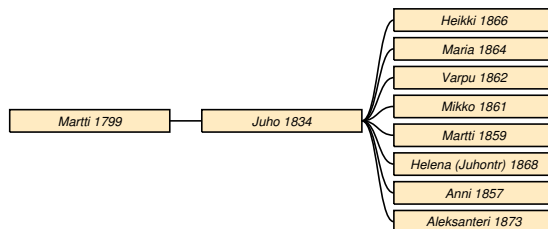

Martti Torikka

Taulu 16

Martti Torikka * 20.1.1799 Sakkola Korhola † 21.1.1849 Sakkola Joentaka. magkr.. Taulu 5.³ ∞ 23.2.1817 **Anna Haapsaari** * 11.4.1795 Sakkola Saaroinen.

Juho * 11.5.1834 Sakkola Joentaka † 21.3.1911 Metsäpirtti Joentaka.