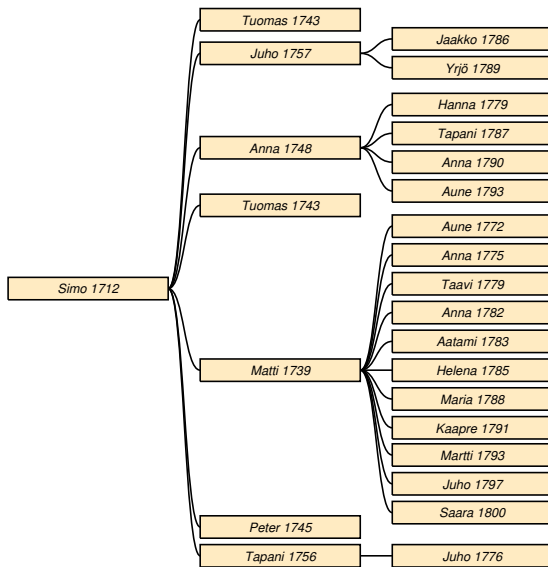

1 Sukutaulut

1.1 Sukupolvet 1-3

Simo Metso

Taulu 1

Simo Metso * 1712 Sakkola Korhola? † 17.1.1767 Sakkola Metsäpirtti. Itsellinen.¹ ∞ 2.1.1743 **Johanna Susi** * 1719 *do* † 25.9.1785 *do*.

Tuomas * 3.12.1743 Sakkola Korhola.

Juho * 1757 Sakkola Metsäpirtti † 22.11.1790 *do*. Taulu 2.

Anna * 1748 *do* † 8.3.1808 Sakkola Korhola. Taulu 4.

Tuomas * 3.12.1743 *do*.

Matti * 1739 *do* † 15.12.1819 Sakkola Metsäpirtti. Taulu 7.

Peter * 2.7.1745 *do*.