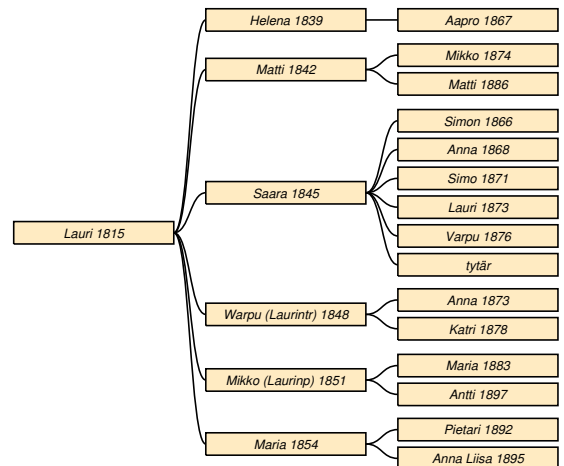

Lauri Tuokko

Taulu 25

Lauri Tuokko * 31.8.1815 Sakkola Metsäpirtti † 9.9.1883 *do.* Taulu 10. Talollinen.⁴ ∞ 20.8.1834 **Anna Kiuru** * 2.10.1816 *do* † 7.2.1902 *do.*

Helena * 21.1.1839 *do.*

Matti * 13.1.1842 Sakkola Metsäpirtti kk.

¹RK 1819/102-31/93-synt-Haapsaaren suku

²RK 1831/93-synt

³RK 1831/83-54/106 (s.09.10.1810)-synt-kuol (58 v)

⁴RK 1864/118-90/263-synt (ä Helena Metso)-JussiKiuru/174 (s. 3.7.1815)