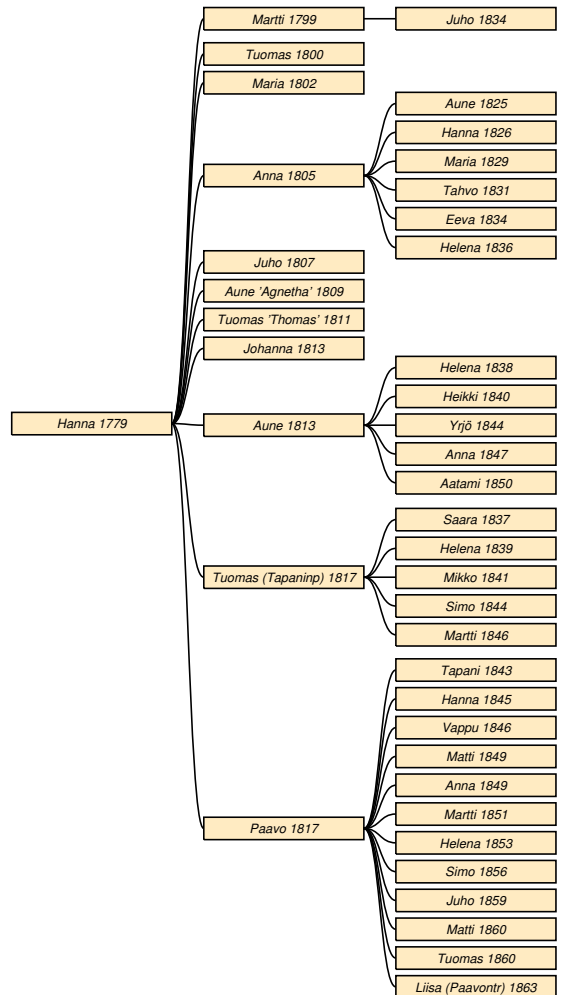

Juho Metso * 30.4.1797 Sakkola Metsäpirtti. Taulu 4.² ∞ 28.12.1817 **Maria Haapsaari** * 20.3.1796 Sakkola Korhola.

Helena * 13.11.1814 Sakkola Metsäpirtti kk † 10.11.1864 *do*. Taulu 21.

Taulu 21

Helena Metso * 13.11.1814 Sakkola Metsäpirtti kk † 10.11.1864 *do*. stygn. Taulu 20.³ ∞ 26.12.1834 **Heikki Tuokko** * 29.8.1809 *do* † 10.6.1865 *do*.

Hanna Hatakka

Taulu 22

Hanna Hatakka * 19.11.1779 Sakkola Korhola † 4.7.1844 Sakkola Joentaka. Taulu 5.⁴ ∞ 10.1.1798 **Tahvo Torikka** * 1773 *do* † 24.5.1837 *do*.

Martti * 20.1.1799 Sakkola Korhola † 21.1.1849 Sakkola Joentaka. Taulu 23.