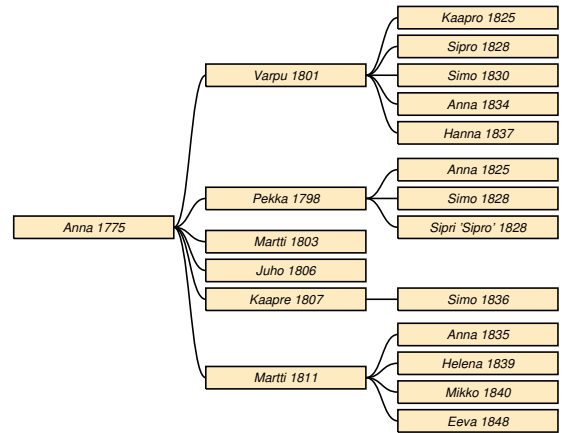

Yrjö * 2.9.1844 Sakkola Metsäpirtti kk † 19.9.1845 Sakkola Metsäpirtti.

Taulu 11

Jaakko Metso * 1.5.1822 Sakkola Metsäpirtti kk † 24.12.1889 *do.* Taulu 9. Talonpoika.³ ∞ 26.12.1842

Helena Kiuru * 8.4.1825 Sakkola Metsäpirtti kk? † 27.3.1899 Sakkola Metsäpirtti kk.

¹RK 1797/61-1810/94-19/102-31/94-synt-vih

²RK 1831/94-vih-kuol (30 v)

³RK 1831/94-64/121-75/124-80/167-vih

Saara * 23.2.1851 *do.*

Matti * 4.2.1854 *do.*

Aune * 14.1.1857 *do.*

Anni * 10.5.1861 *do.*

Yrjö * 21.9.1864 *do.*

Juho * 1.1.1868 *do* † 17.12.1943.

Anna Metso

Taulu 12

Anna Metso * 2.2.1775 Sakkola Metsäpirtti † 1817 *do.* Taulu 4.⁴ ∞ **Sipi Haapsaari** * 1760 Sakkola Haapsaari † 7.6.1844 Sakkola Metsäpirtti kk.

Varpu * 10.2.1801 *do* † 7.12.1873 Sakkola Sunikkala. Taulu 13.

Pekka * 30.6.1798 Sakkola Metsäpirtti † 14.2.1860 Sakkola Haapsaari. Taulu 14.

Martti * 8.8.1803 Sakkola Metsäpirtti.

Juho * 30.5.1806 *do.*

Kaapre * 18.12.1807 *do.* Taulu 15.

Martti * 24.2.1811 *do* † 31.1.1869 Sakkola Arkuntanhua. Taulu 16.