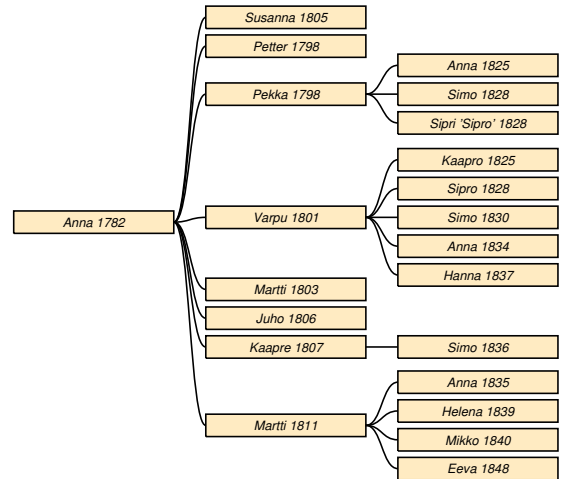

Anna * 27.9.1825 Sakkola Metsäpirtti kk † 1846 *do.*

Simo * 6.9.1828 Sakkola Haapsaari † 6.11.1871 *do.*

Sipri 'Sipro' * 6.9.1828 *do* † 21.12.1892 Venäjä.

Taulu 15

Kaapre Haapsaari * 18.12.1807 Sakkola Metsäpirtti. Taulu 12. Taulu 17.² ∞ **Piatta Nuora** * 26.8.1813.

Simo * 16.11.1836 Sakkola Metsäpirtti kk † 18.4.1894 Sakkola Metsäpirtti.

Taulu 16

Martti Haapsaari * 24.2.1811 Sakkola Metsäpirtti † 31.1.1869 Sakkola Arkuntanhua. nervfeb. Taulu 12. Taulu 17. Vävy.³ ∞ 26.12.1834 **Maria Hiltunen** * 11.3.1816 Sakkola Kaarnajoki † 17.6.1847 *do.* ∞ 1840 **Aune Karonen** * 8.10.1822 † 1870 *do.*

Taulu 17

Anna Metso * 1782 Sakkola Metsäpirtti † 1819 *do.* Taulu 4.⁴ ∞ 28.12.1796 **Sipi Haapsaari** * 1760 Sakkola Haapsaari † 7.6.1844 Sakkola Metsäpirtti kk.

Susanna * 5.2.1805 Sakkola Metsäpirtti.

Petter * 30.6.1798 *do.*