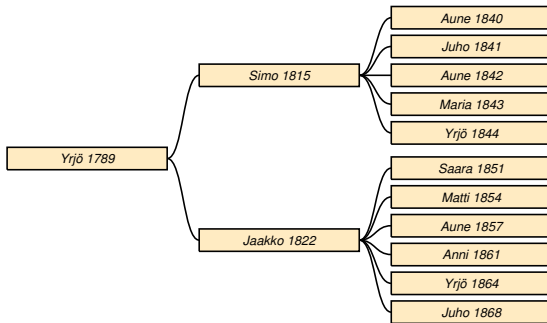

Perttu Ilonen * 13.2.1789 *do* † 10.12.1826 *do.* Taulu 32.

har.Matsdr Susi Wepsa)

¹RK 1748/Metsäpirtti(3)-vih-kuol (38 v) (pso Henric Ilonen)

²synt-vih-kuol (77 v)

1.2 Sukupolvet 4-6

Yrjö Metso

Taulu 9

Yrjö Metso * 28.2.1789 Sakkola Metsäpirtti † 7.9.1842 *do.* Taulu 3.¹ ∞ 27.12.1808 **Aune Mäkeläinen** * 15.9.1788 *do* † 8.1.1842 *do.*

Simo * 16.11.1815 Sakkola Metsäpirtti kk † 27.10.1845 Sakkola Metsäpirtti. Taulu 10.

Jaakko * 1.5.1822 Sakkola Metsäpirtti kk † 24.12.1889 *do.* Taulu 11.

Taulu 10

Simo Metso * 16.11.1815 Sakkola Metsäpirtti kk † 27.10.1845 Sakkola Metsäpirtti. andtöp. Taulu 9.² ∞ 16.6.1837 **Susanna Hyytiä** * 9.8.1817 Sakkola Saaroinen † 20.6.1843 Sakkola Metsäpirtti kk. ∞ 26.12.1843 **Aune Torikka** * 18.10.1813 Sakkola Joentaka † 30.8.1854 *do.* Taulu 25.