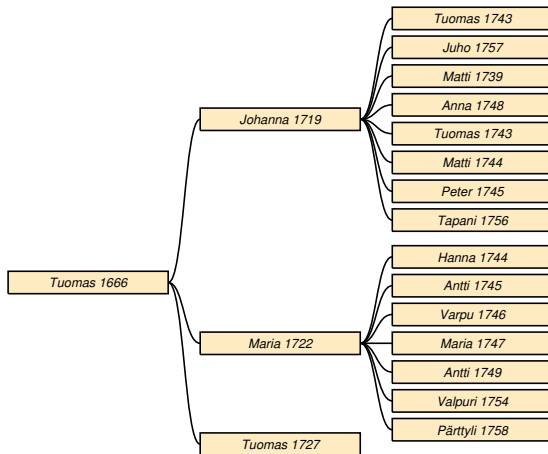

1 Sukutaulut

1.1 Sukupolvet 1-3

Tuomas Susi

Taulu 1

Tuomas Susi * 1666 Sakkola Metsäpirtti † 5.5.1756 *do.*¹ ∞ 1700-luku **Kaarina Susi** ? * 1687 Sakkola Metsäpirtti? † 6.2.1754 Sakkola Metsäpirtti.

Johanna * 1719 *do* † 25.9.1785 *do.* Taulu 2.

Maria * 1722 *do* † 17.9.1760 *do.* Taulu 7.

Tuomas * 1727 *do* † 7.8.1737 *do.*

Taulu 2

Johanna Susi * 1719 Sakkola Metsäpirtti † 25.9.1785 *do.* rödsot. Taulu 1.² ∞ 2.1.1743 **Simo Metso** * 1712 Sakkola Korhola? † 17.1.1767 Sakkola Metsäpirtti.