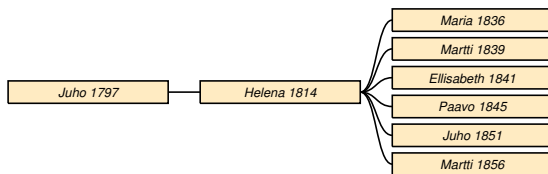

Lauri * 31.8.1815 *do* † 9.9.1883 *do*. Taulu 19.

Taulu 19

Lauri Tuokko * 31.8.1815 Sakkola Metsäpirtti † 9.9.1883 *do*. Taulu 18. Talollinen.¹ ∞ 20.8.1834 **Anna Kiuru** * 2.10.1816 *do* † 7.2.1902 *do*.

Helena * 21.1.1839 *do*.

Matti * 13.1.1842 Sakkola Metsäpirtti kk.

Saara * 21.6.1845 Sakkola Metsäpirtti † 7.2.1910 Metsäpirtti Taipale.

Warpu * 22.9.1848 Sakkola Metsäpirtti.

Mikko * 10.2.1851 Sakkola Metsäpirtti kk.

Maria * 31.12.1854 Sakkola Metsäpirtti.

Juho Metso

Taulu 20

Juho Metso * 30.4.1797 Sakkola Metsäpirtti. Taulu 4.² ∞ 28.12.1817 **Maria Haapsaari** * 20.3.1796 Sakkola Korhola.

Helena * 13.11.1814 Sakkola Metsäpirtti kk † 10.11.1864 *do*. Taulu 21.

Taulu 21

Helena Metso * 13.11.1814 Sakkola Metsäpirtti kk † 10.11.1864 *do*. stygn. Taulu 20.³ ∞ 26.12.1834 **Heikki Tuokko** * 29.8.1809 *do* † 10.6.1865 *do*.

Maria * 20.2.1836 Sakkola Metsäpirtti.

Martti * 8.8.1839 *do*.

Ellisabeth * 11.6.1841 *do*.

Paavo * 18.3.1845 Sakkola Metsäpirtti kk † 12.12.1890 Sakkola Vanhajaama.

Juho * 9.7.1851 Sakkola Metsäpirtti.

Martti * 15.6.1856 *do* † 15.1.1908 Metsäpirtti Korholanjama.