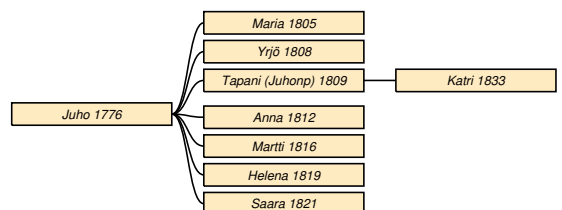

Anna Immonen * 19.8.1847 Sakkola Joentaka † 31.5.1914 Metsäpirtti Korholanjaama.

Aatami Immonen * 1.7.1850 Sakkola Joentaka.

Taulu 26

Tuomas Torikka * 30.11.1817 Sakkola Joentaka † 1.12.1845 Sakkola Joentaka? Taulu 22. Mäg.⁴ ∞ 26.12.1836 **Aune Korkka** * 6.6.1818 Sakkola Sunikala † 1.1.1887 *do.*

Saara * 28.5.1837 Sakkola Joentaka?

Helena * 3.10.1839 *do* † 8.8.1840 *do.*

Mikko * 14.9.1841 Sakkola Joentaka † 25.3.1896 Sakkola Kosela.

Simo * 30.9.1844 Sakkola Joentaka † 23.9.1845 *do.*

Martti * 7.8.1846 *do* † 29.8.1877 Sakkola Saaroinen.

Taulu 27

Paavo Torikka * 30.11.1817 Sakkola Joentaka † 15.3.1875 *do.* Taulu 22. Lampuuti.⁵ ∞ 26.12.1841 **Maria Rastas** * 22.2.1822 Rautu Korle † 7.1.1892 Sakkola Joentaka.

Tapani * 21.4.1843 *do* † 28.7.1907 Metsäpirtti Joentaka.

Hanna * 16.2.1845 Sakkola Joentaka.

Vappu * 24.3.1846 *do* † 25.5.1879 Sakkola Koukuniemi.

Matti * 11.4.1849 Sakkola Joentaka.

Anna * 11.4.1849 *do.*

Martti * 18.4.1851 *do* † 13.6.1914 Metsäpirtti Joentaka.

Helena * 30.12.1853 Sakkola Joentaka † 15.8.1910 Metsäpirtti Joentaka.

Simo * 9.11.1856 Sakkola Joentaka † 23.3.1926 Metsäpirtti Joentaka.

Juho * 8.4.1859 Sakkola Joentaka.

Matti * 17.10.1860 *do.*

Tuomas * 17.10.1860 *do.*

Liisa * 20.10.1863 *do* † 11.11.1938 Metsäpirtti kk.

Aune Hatakka

Taulu 28

Aune Hatakka * 28.4.1793 Sakkola Korhola † 2.10.1858 Sakkola Arkuntanhua. feber. Taulu 5.⁶ ∞

Aatami Kirves * 8.4.1790 † 16.3.1863 *do.*

Juho Metso

¹synt-vih-kuol (50 v)-ALVäisänen(Mikkeli)/1981

²synt-vih-kuol (73 v)-ALVäisänen(Mikkeli)/1981

³RK 1830/30-44/28&91-Haapsaaren suku

⁴RK 1830/119&19-MAlistalo

⁵RK 1864/23 (s. 3.4.1817)-75/25-synt-A-LVäisänen(Mikkeli)/1981

⁶RK 1831/3-synt-kuol (58 v!)