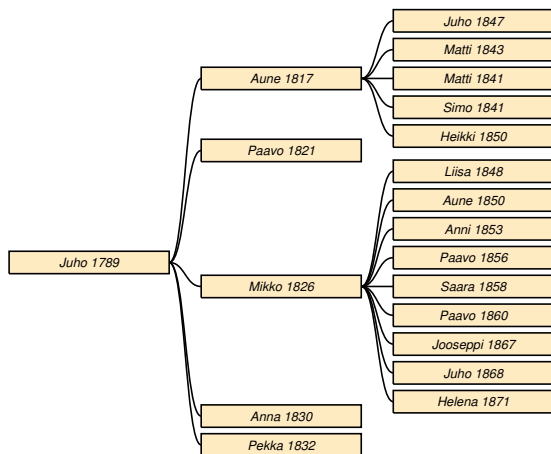

1.2 Sukupolvet 4-6

Mikko Kemppe

Juho Kemppe

Taulu 17

Juho Kemppe * 23.3.1789 Sakkola Neusaari † 15.6.1833 *do.* nervfeb. Taulu 3. B s. g..¹ ∞ 26.12.1814 **Liisa Kurri** * 1793 Sakkola Saaronen † 11.11.1853 Sakkola Neusaari.

Aune * 9.6.1817 *do* † 22.4.1892 *do.*

Paavo * 27.8.1821 *do* † 21.5.1877 *do.*

Mikko * 29.1.1826 *do* † 7.11.1895 *do.*

Anna * 13.4.1830 *do.*

Pekka * 17.5.1832 *do.*