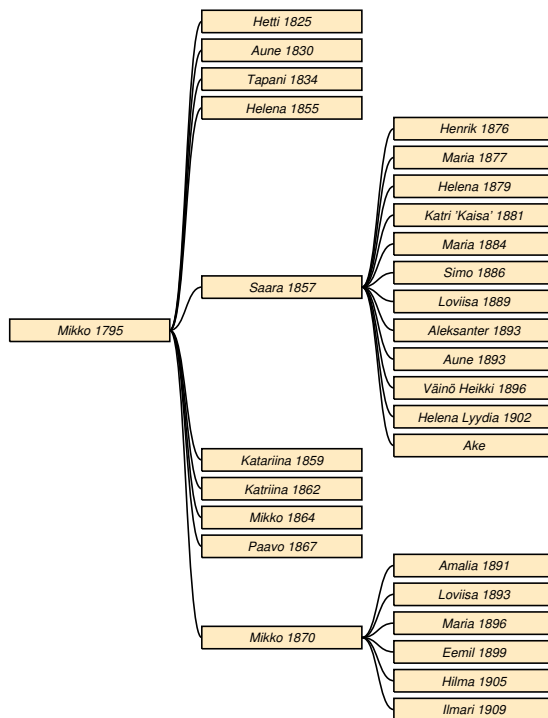

Taulu 18

Mikko Kemppe * 17.3.1795 Sakkola Neusaari † 20.1.1871 *do.* Taulu 3. Landbonde.² ∞ 26.12.1823 **Saara Orava** * 24.6.1797 Sakkola Kosela † 22.4.1852 Sakkola Neusaari. ∞ 29.3.1853 **Maria Tuokko** * 5.10.1830 Sakkola Metsäpirtti † 12.12.1908 Metsäpirtti Neusaari.

Hetti * 1.3.1825 Sakkola Neusaari.

Aune * 4.12.1830 *do.*

Tapani * 10.6.1834 *do.*

Helena * 24.8.1855 *do.*

Saara * 10.4.1857 *do* † 25.1.1913 Metsäpirtti Taipale.

Katriina * 13.2.1859 Sakkola Neusaari.

Katriina * 22.3.1862 *do.*

Mikko * 21.12.1864 *do.*

Paavo * 25.2.1867 *do.*

Mikko * 9.10.1870 *do* † 11.4.1926 Metsäpirtti Neusaari.

¹RK 1810/49-19/53-synt-vih-kuol (44 v)

²RK 1810/49-65/137 (s. 12.09.1797)-vih-synt