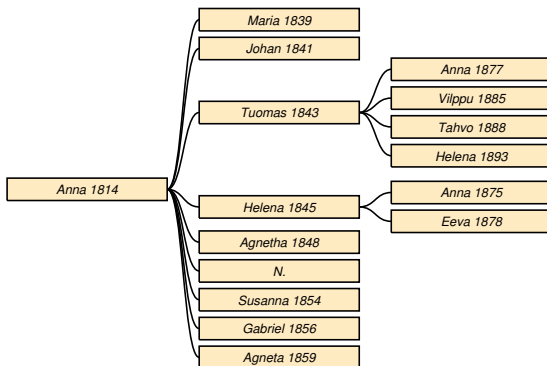

Anna Peltonen

Taulu 20

Anna Peltonen * 6.1.1814 Sakkola Jaama †

18.3.1878 Sakkola Vanhajaama. watsot. Taulu 9.² ∞ 26.12.1838 **Vilppu Ruuna** * 5.6.1815 Sakkola kk † 25.3.1887 Sakkola Vanhajaama.

Maria * 4.10.1839 *do.*

Johan * 22.3.1841 Sakkola Jaama.

Tuomas * 25.5.1843 *do.*

Helena * 2.10.1845 Sakkola Vanhajaama † 15.3.1906 Metsäpirtti Viisjoki.

Agnetha * 28.4.1848 Sakkola Vanhajaama.

N. N.

Susanna * 27.3.1854 *do.*

Gabriel * 27.3.1856 *do.*

Agneta * 4.9.1859 *do.*