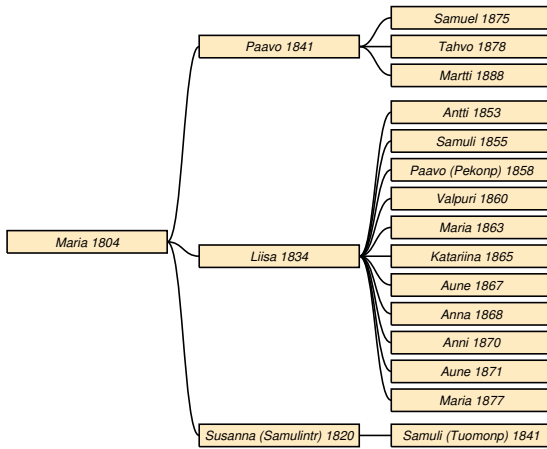

**Hetti** \* 1.3.1825 Sakkola Neusaari.

**Aune** \* 4.12.1830 *do.*

**Tapani** \* 10.6.1834 *do.*

**Helena** \* 24.8.1855 *do.*

**Saara** \* 10.4.1857 *do* † 25.1.1913 Metsäpirtti Taipale.

**Katriina** \* 13.2.1859 Sakkola Neusaari.

**Katriina** \* 22.3.1862 *do.*

**Mikko** \* 21.12.1864 *do.*

**Paavo** \* 25.2.1867 *do.*

**Mikko** \* 9.10.1870 *do* † 11.4.1926 Metsäpirtti Neusaari.

<sup>1</sup>RK 1810/49-19/53-synt-vih-kuol (44 v)

<sup>2</sup>RK 1810/49-65/137 (s. 12.09.1797)-vih-synt

## Maria Kemppi

Taulu 19

**Maria Kemppi** \* 4.4.1804 Sakkola Neusaari † 8.5.1866 *do.* Taulu 7.<sup>1</sup> ∞ 1819 **Samuel Kaaselainen** \* 8.10.1798 Sakkola Petäjärvi † 26.4.1856 Sakkola Neusaari.

**Paavo Kaasalainen** \* 17.3.1841 Sakkola Neusaari † 23.11.1907 Metsäpirtti Neusaari.