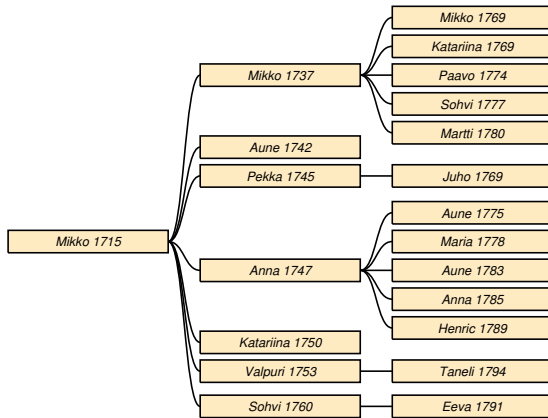

# 1 Sukutaulut

## 1.1 Sukupolvet 1-3

### Mikko Kemppi

Taulu 1

**Mikko Kemppi** \* 1715 † 15.1.1765 Sakkola Neusaari. Bonde.<sup>1</sup> ∞ 1700-luku **Maria Kiero** \* 1717 † 13.7.1759 do.

**Mikko** \* 1737 do † 21.12.1786 do. Taulu 2.

**Aune** \* 18.12.1742 do. Taulu 5.