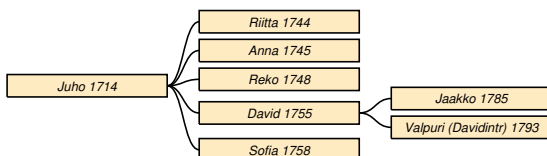

Juho Paksu

Taulu 12

Juho Paksu * 1714 Sakkola Raaju † 1776 *do.* Lifsj. Taulu 3. Bonde.⁴ ∞ **Aune Arikainen** * 1716 † 30.4.1794 *do.*

Riitta * 24.1.1744 *do.*

Anna * 1745 *do.* Taulu 13.

Reko * 1748 *do* † 26.12.1804 *do.* Taulu 14.

David * 1755 *do* † 26.12.1817 *do.* Taulu 15.

Sofia * 1758 *do* † 23.2.1818 Rautu Liipua. Taulu 16.

Taulu 13

Anna Paksu * 1745 Sakkola Raaju. Taulu 12.⁵ ∞ 28.12.1767 **Olavi Kurikka** * 3.10.1738 Sakkola Korhola.

Taulu 14

Reko Paksu * 1748 Sakkola Raaju † 26.12.1804 *do.* hets feb. Taulu 12.⁶ ∞ 28.12.1771 **Katariina Auvinen** * 1750 Rautu Porkku.

Taulu 15

David Paksu * 1755 Sakkola Raaju † 26.12.1817 *do.* slagörd. Taulu 12.⁷ ∞ **Anna Haapsaari** * 27.8.1760 Sakkola Korhola.

Jaakko * 15.1.1785 Sakkola Raaju.

Valpuri * 25.4.1793 *do.*

Taulu 16

Sofia Paksu * 1758 Sakkola Raaju † 23.2.1818 Rautu Liipua. Taulu 12.⁸ ∞ 26.12.1777 **Arvi Termonen** * 5.7.1758 *do.*