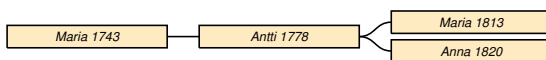

Maria Kiiski

Taulu 29

Maria Kiiski * 1743 Sakkola Riiska † 1.1.1831 Sak-

kola Lapinlahti. Taulu 8.⁴ ∞ **Matti Leppänen** * 21.4.1751 *do* † 27.11.1799 *do.*

Antti * 17.3.1778 *do* † 31.7.1849 Sakkola Terenttilä. Taulu 30.

Taulu 30

Antti Leppänen * 17.3.1778 Sakkola Lapinlahti † 31.7.1849 Sakkola Terenttilä. vattsot. Taulu 29.⁵ ∞ 1805 **Anna Naappi** * 14.12.1784 Rautu Orjansaari † 25.3.1853 Sakkola Terenttilä.

Maria * 22.4.1813 Sakkola Lapinlahti † 14.4.1871 Sakkola Terenttilä.

Anna * 28.3.1820 Sakkola Lapinlahti † 13.2.1863 Sakkola Terenttilä.

¹RK 1748/kuva178-vih-kuol (75 v)

²RK 1831/252

³RK 1783/64 (vdsta 1785 alkaen)-vih-kuol

⁴RK 1797/79-1810/118-19/13131/136

⁵RK 1797/79-1810/118-19/131-31/136 (Terenttilä 1841)synt (ä Maria Kiiski)-vih