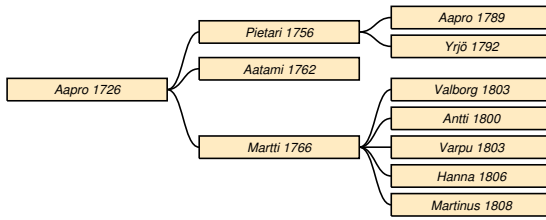

Aapro Kiiski

Taulu 26

Aapro Kiiski * 1726 Sakkola Riiska † 16.4.1801 *do.* swulst. Taulu 8.¹ ∞ 6.1.1753 **Varpu Kurikka** * 1730 Sakkola Petäjärvi † 5.10.1792 Sakkola Riiska.

Pietari * 1756 *do.* Taulu 27.

Aatami * 25.3.1762 *do.*

Martti * 1766 *do* † 1.8.1807 Sakkola Saaronen. Taulu 28.

Taulu 27

Pietari Kiiski * 1756 Sakkola Riiska. Taulu 26.² ∞ **Katri Pulakka** * 11.2.1762 Sakkola Ojaniemi.

Aapro * 23.12.1789 Sakkola Riiska.

Yrjö * 18.12.1792 *do.*

Taulu 28

Martti Kiiski * 1766 Sakkola Riiska † 1.8.1807 Sakkola Saaronen. Taulu 26. Vävyksi.³ ∞ 26.12.1798 **Anna Hyytiä** * 23.11.1782 Sakkola Saarois † 10.3.1820 Sakkola Saaronen.

Valborg * 25.5.1803 *do.*

Antti * 3.3.1800 *do* † 28.6.1856 *do.*

Varpu * 25.5.1803 *do* † 4.1.1831 Sakkola Taipale.

Hanna * 3.7.1806 Sakkola Saaronen † 15.3.1808 *do.*

Martinus * 1.2.1808 *do* † 25.1.1881 *do.*

Maria Kiiski

Maria Kiiski * 1743 Sakkola Riiska † 1.1.1831 Sak-

kola Lapinlahti. Taulu 8.⁴ ∞ **Matti Leppänen** * 21.4.1751 *do* † 27.11.1799 *do.*

Antti * 17.3.1778 *do* † 31.7.1849 Sakkola Terenttilä. Taulu 30.

Taulu 30

Antti Leppänen * 17.3.1778 Sakkola Lapinlahti † 31.7.1849 Sakkola Terenttilä. vattsot. Taulu 29.⁵ ∞ 1805 **Anna Naappi** * 14.12.1784 Rautu Orjansaari † 25.3.1853 Sakkola Terenttilä.

Maria * 22.4.1813 Sakkola Lapinlahti † 14.4.1871 Sakkola Terenttilä.

Anna * 28.3.1820 Sakkola Lapinlahti † 13.2.1863 Sakkola Terenttilä.

¹RK 1748/kuva178-vih-kuol (75 v)

²RK 1831/252

³RK 1783/64 (vdsta 1785 alkaen)-vih-kuol

⁴RK 1797/79-1810/118-19/13131/136

⁵RK 1797/79-1810/118-19/131-31/136 (Terenttilä 1841)synt (ä Maria Kiiski)-vih