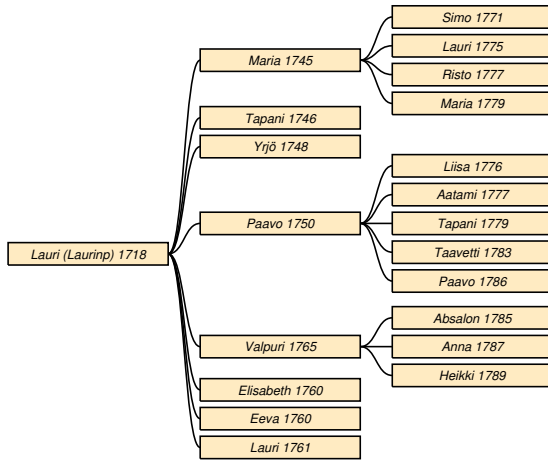

# 1 Sukutaulut

## 1.1 Sukupolvet 1-3

### Lauri (Laurinp) Sallinen

Taulu 1

**Lauri Sallinen** \* 1718 Sakkola Metsäpirtti † 12.10.1787 Sakkola Saaroinen. slag. Itsellinen.<sup>1</sup> ∞ 28.12.1743 **Kaarina Jortikka** \* 1723 Sakkola Jaama? † 1766 Sakkola Jaama. ∞ 10.12.1766 **xx Huppunen** \* 1700.