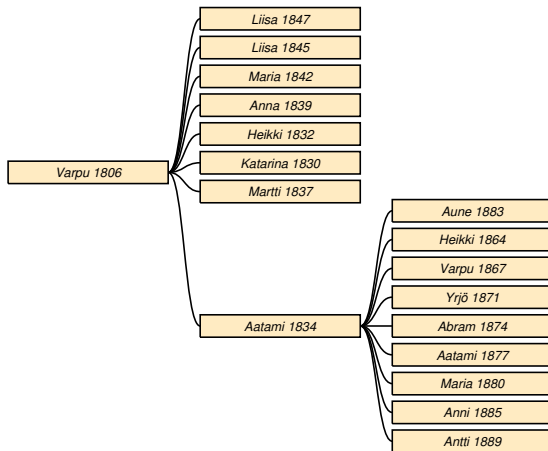

### Taulu 8

**Valpuri Sallinen** \* 1765 Sakkola Jaama † 18.2.1793 Sakkola Joentaka. lungsot. Taulu 1.<sup>2</sup> ∞ 26.12.1783

**Risto Puikkonen** \* 1743 Sakkola Joentaka? † 26.6.1814 Sakkola Joentaka.

**Absalon** \* 3.9.1785 *do.*

**Anna** \* 5.2.1787 *do.*

**Heikki** \* 25.5.1789 *do.*

<sup>1</sup>synt-kuol (30 v, hu)

<sup>2</sup>RK 1765-83/32-vih-kuol (28 v)

## 1.2 Sukupolvet 4-6

### Varpu Hatakka

Taulu 9

**Varpu Hatakka** \* 14.4.1806 Sakkola Korhola † 22.6.1866 Sakkola Hatakkala. nerffeber. Taulu 3.<sup>1</sup> ∞ 28.12.1828 **Antti Piironen** \* 23.4.1804 † 7.12.1857 *do.*

**Liisa** \* 10.9.1847 *do* † 20.9.1849 *do.*