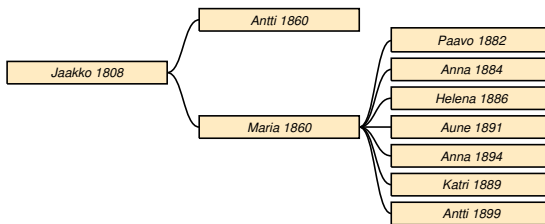

nen.¹ ∞ 11.6.1871 **Maria Peltonen** * 6.8.1848 Sakkola Jaama † 11.6.1920 Metsäpirtti Hatakkala.

Aune * 27.4.1872 Sakkola Hatakkala.

Anna * 1.12.1875 *do.*

Simo * 22.10.1878 *do* † 27.9.1965 Peräseinäjoki.

August * 20.8.1881 Sakkola Hatakkala.

Mikko * 8.1.1884 *do* † 14.4.1968 Kemin mlk.

Albert * 9.8.1888 Sakkola Hatakkala.

August * 2.9.1892 *do* † 9.11.1946 Kauhajoki.

Jaakko Eeva

Taulu 15

Jaakko Eeva * 24.6.1808 Sakkola Kosela † 27.8.1865 *do.* Taulu 5.² ∞ 26.12.1839 **Maria Ahtiainen** * 25.2.1817 Sakkola Viisjoki † 23.4.1859 Sakkola Kosela. ∞ 23.9.1859 **Helena Vellinki** * 7.8.1830 Sakkola Kiviniemi † 8.11.1879.

Antti * 30.5.1860 Sakkola Kosela † 18.7.1860 *do.*

Maria * 1.6.1860 *do* † 31.5.1920 Metsäpirtti Vanhajaama. Taulu 16.

Taulu 16

Maria Eeva * 1.6.1860 Sakkola Kosela † 31.5.1920 Metsäpirtti Vanhajaama. kuume. Taulu 15.³ ∞ 9.10.1881 **Martti Peltonen** * 18.4.1849 Sakkola Vanhajaama † 3.6.1928 Metsäpirtti Vanhajaama.

Paavo * 17.12.1882 Sakkola Jaama † 16.10.1943 Isojoki.

Anna * 7.11.1884 Sakkola Vanhajaama † 9.11.1884 *do.*

Helena * 28.2.1886 *do* † 28.11.1971 Jalasjärvi.

Aune * 15.6.1891 Sakkola Vanhajaama.

Anna * 17.6.1894 Sakkola Saaronen † 28.2.1895 Sakkola Vanhajaama.

Katri * 8.10.1889 *do* † 8.10.1889 *do.*

Antti * 4.7.1899 *do.*

¹RK 1864/13-82&16-90/28-kuol (87 v)-
MariaHakala/Tapparissa 1992-Eevakirja/554

²RK 1819/54-31/44-44/44-64/54-LK 1855/72-synt

³RK 1880/63&284 (s 30.5.1860)-90/467-1900/581-LK
1855/72-kuol-Eevakirja(471)