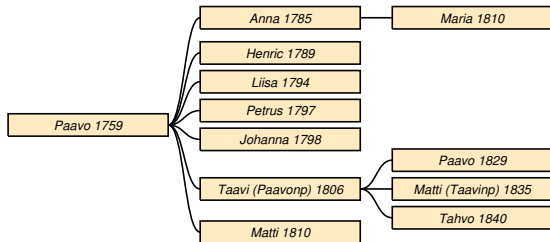

1 Sukutaulut

1.1 Sukupolvet 1-3

Paavo Mönkäre

Taulu 1

Paavo Mönkäre * 17.1.1759 Sakkola Lapilax † 14.4.1816 Sakkola Jaama. Talonpoika.¹ ∞ 28.4.1784 **Anna Kemppi** * 1747 Sakkola Neusaari † 21.12.1792 Sakkola Jaama. ∞ 1793 **Kaarina Vanhanen** * 1764 † 21.11.1804 Sakkola Saaronen. ∞ 1.1.1806 **Maria Kytönen** * 29.10.1768 Rautu Huhtis † 30.3.1823 Sakkola Saaronen.