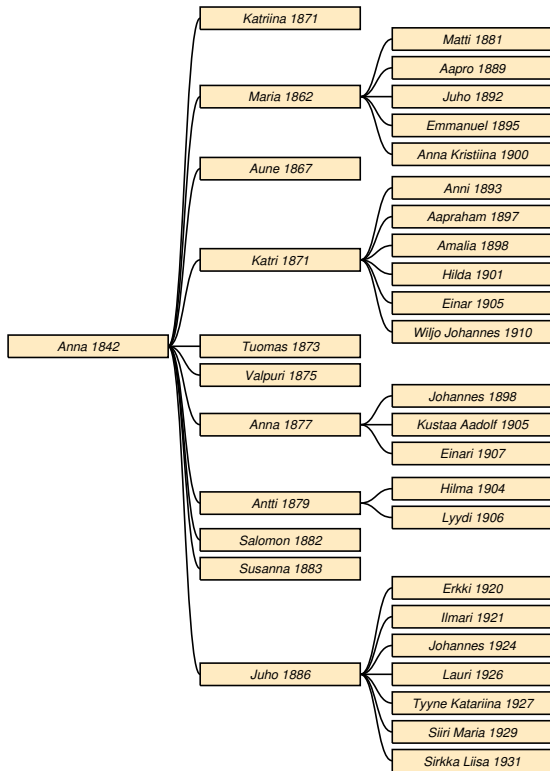

Taavi Mönkäre * 12.7.1806 Sakkola Jaama. Taulu 1. Torppari-talonpoika.⁴ ∞ 13.7.1828 **Sara Uski** * 1809 † 1.12.1832 Sakkola Viisjoki. ∞ 21.9.1834 **Anna Kesseli** * 18.6.1806 Sakkola Malakis? † 24.10.1862 Sakkola Viisjoki.

Paavo * 21.11.1829 Sakkola Jaama.

Matti * 16.8.1835 Sakkola Vanhajaama. Taulu 5.

Tahvo * 11.1.1840 Sakkola Saaronen.

Taulu 5

Matti Mönkäre * 16.8.1835 Sakkola Vanhajaama. Taulu 4. Itsellinen.⁵ ∞ 26.12.1858 **Hanna Pusa** * 8.3.1836 Sakkola Joentaka.

Maria * 19.4.1863 *do* † 24.2.1945. Taulu 7.

⁴RK 1810/62-19/60 (s. 07.10.1806)-synt-vih

⁵RK 1854/194 (s. 11.5.1835)-64/36-synt-vih (renki)

1.2 Sukupolvet 4-6

Anna Lankinen

Taulu 6

Anna Lankinen * 17.2.1842 Sakkola Kaarnajoki † 4.4.1901 Sakkola Taipale. Iavantauti. Taulu 3.¹ ∞ 24.6.1860 **Nuutti Heikkonen** * 6.3.1834 Rautu Mäkrä † 11.11.1896 Sakkola Taipale.