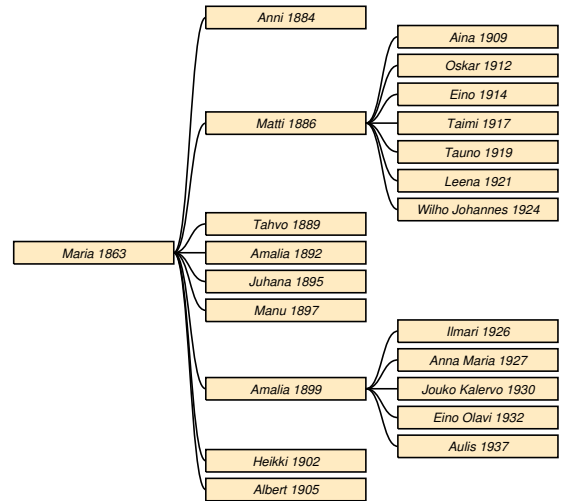

Valpuri * 15.7.1875 *do* † 16.5.1876 *do*.

Anna * 22.2.1877 *do* † 24.9.1918 Metsäpirtti Taipale.

Antti * 21.11.1879 Sakkola Martinkorhola † 30.10.1908 Metsäpirtti Taipale.

Salomon * 1.5.1882 Sakkola Sunikkala † 3.10.1882 Sakkola Martinkorhola.

Susanna * 30.8.1883 Sakkola Taipale † 22.11.1888 *do*.

¹synt (äiti Maria Pohjalainen, isä Inh Thom Gr:s Langin))-viihkuol (59 v 1 kk 23

Juho * 1.2.1886 *do* † 3.10.1934 Metsäpirtti Taipale.

Maria Mönkäre