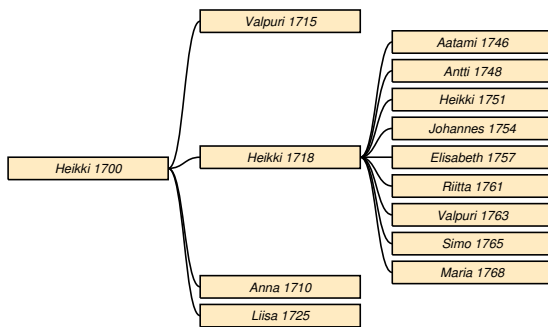

1 Sukutaulut

1.1 Sukupolvet 1-3

Heikki Savolainen

Taulu 1

Heikki Savolainen * 1700 Sakkola? ¹ ∞ N. N.

Valpuri * 1715 Sakkola Taipale. Taulu 2.

Heikki * 1718 † 4.12.1798 Sakkola Kaarnajoki. Taulu 3.

Anna * 1710 Sakkola Taipale? † 30.4.1755 Sakkola Taipale. Taulu 7.

Liisa * 1725 *do* † 23.11.1746 *do*.

Taulu 2

Valpuri Savolainen * 1715 Sakkola Taipale. Taulu 1.² ∞ 1735 N. N.

Taulu 3

Heikki Savolainen * 1718 † 4.12.1798 Sakkola Kaarnajoki. kräfta. Taulu 1. Bonde.³ ∞ 26.12.1744