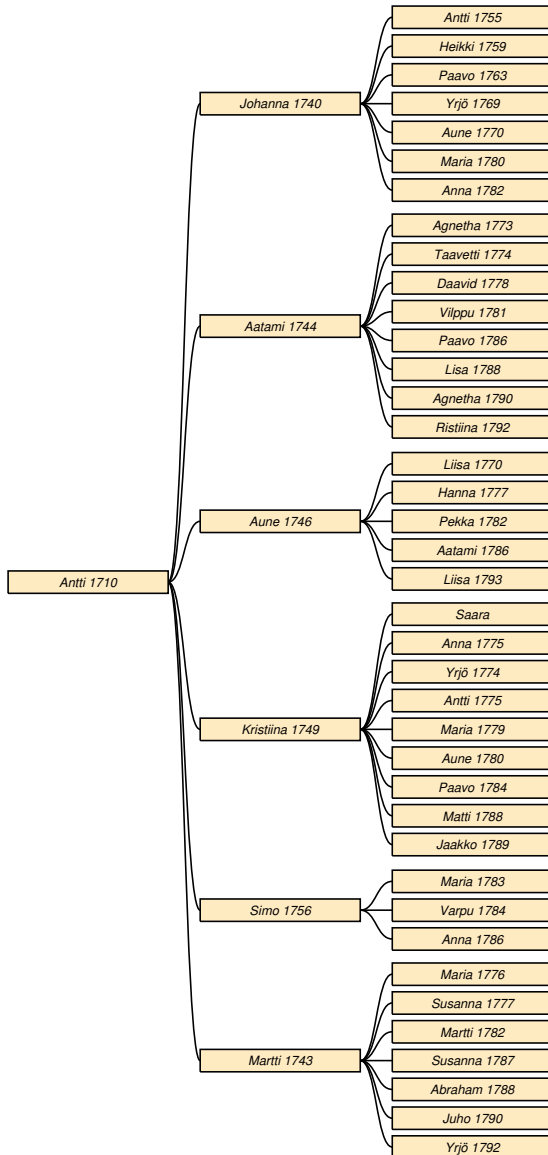

Antti Hämäläinen (1718-1787)

Ohjeita/lisätietoa:

Tulosteessa naisten osalta käytetty tyttönimeä. do-merkintä tarkoittaa, että tieto on sama kuin edellisen henkilön kohdalla.

Huom: Alle 100-vuotta vanhoja tietoja ei saa siirtää verkkoon!

Lisätiedot ja korjaukset pyydän lähettämään sähköpostiini:

kalevi.hyytia@metsapirtti.net

Vantaalla 11.04.2015 / Kalevi Hyytiä

Taulu 1 [1710anttiH]

Antti Hämäläinen * 1710 Sakkola Jaama? †

13.12.1787 Sakkola Saaroinen. Torppari.¹ ∞
28.12.1739 **Anna Hinkkanen** * 1715 Sakkola Jaama
† 21.2.1775 Sakkola Saaroinen.